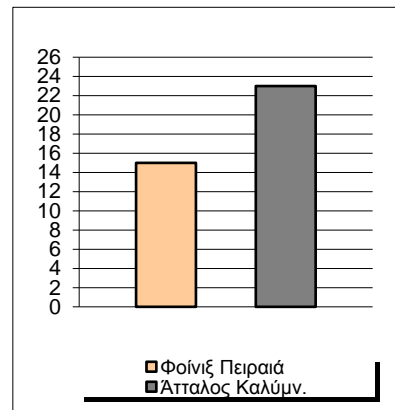

Starters - Subs ratio

Fastbreak Pts

Turnover Pts

Second Chance Pts

Possessions

Notes

Ο Φοίνιξ Πειραιά είχε 106 κατοχές
 εκ των οποίων κατέληξαν: 69 σε σουτ
 10 σε λάθος
 και 27 σε κερδ. φάουλ

GRAPHIC STATS

SCORE EVOLUTION

SCORE DIFFERENCE

LARGEST SCORING RUN

LARGEST LEAD