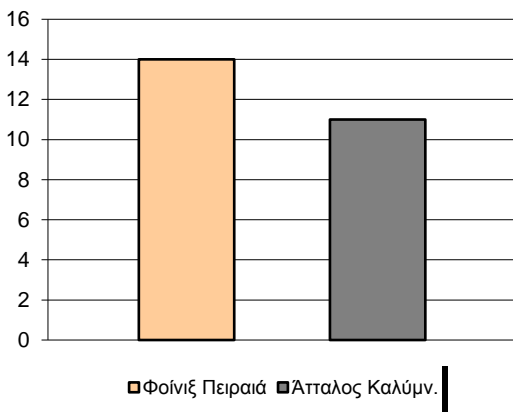

Starters - Subs ratio

Fastbreak Pts

Turnover Pts

Second Chance Pts

Possessions

Notes

Ο Φοίνιξ Πειραιά είχε 106 κατοχές
 εκ των οποίων κατέληξαν: 69 σε σουτ
 10 σε λάθος
 και 27 σε κερδ. φάουλ

GRAPHIC STATS

SCORE EVOLUTION

SCORE DIFFERENCE

LARGEST SCORING RUN

LARGEST LEAD