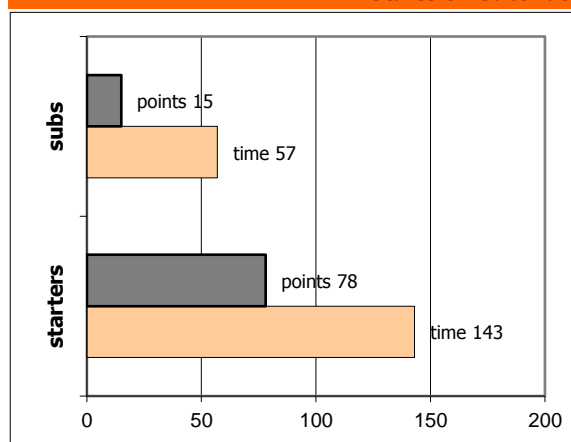

71%	25 / 35	FT	22 / 28	79%
49%	22 / 45	2FG	21 / 38	55%
33%	8 / 24	3FG	8 / 30	27%
41	29 - 12	Rb	32 - 15	47
	10	Tu	21	

Referees: Τσιγκου, Τσαγκατζής

By Quarter	1	2	3	4
Φοίνιξ Πειραιά	25	23	23	22
Άτταλος Καλύμν.	26	18	20	24

End of Quarter	1	2	3	4
Φοίνιξ Πειραιά	25	48	71	93
Άτταλος Καλύμν.	26	44	64	88

Φοίνιξ Πειραιά

Coach: Π. Ζεβουλάκος

Fastbreaks: 10 / 12

#	Player	Time (min)	Pts	Ft	2Fg	3Fg	+/-	Rbs		As	St	Tu	Bl	Fouls		Eff
								de	of					dr	co	
4	Παπαζαχαρίου Π.	3	0	0 / 0	0 / 1	0 / 0	6	0	0	0	0	0	0	0	0	-1
5	0	0	0	0 / 0	0 / 0	0 / 0	0	0	0	0	0	0	0	0	0	-
6	Γαβριλίδης Σπ.	35	26	6 / 8	10 / 17	0 / 2	5	7	4	5	5	3	0	8	3	33
7	Δαρκαδάκης Γ.	0	0	0 / 0	0 / 0	0 / 0	0	0	0	0	0	0	0	0	0	-
8	0	0	0	0 / 0	0 / 0	0 / 0	0	0	0	0	0	0	0	0	0	-
9	Μπουντούρης Α.	22	5	1 / 2	2 / 4	0 / 0	-2	5	4	0	0	0	1	1	5	12
10	Πασπαλάς Μ.	21	6	2 / 6	2 / 3	0 / 0	11	5	1	4	3	1	0	4	2	13
11	Σαραντόπουλος Σ.	23	19	6 / 7	2 / 9	3 / 7	1	3	0	3	1	1	0	4	3	13
77	Αναστασόπουλος Αν.	15	6	1 / 2	1 / 2	1 / 2	1	0	0	1	1	1	0	2	0	4
13	Παπαδάκης Κ.	28	14	6 / 6	4 / 7	0 / 4	-3	2	0	0	2	1	0	2	0	10
31	Ούντε Μπος Σ.	35	14	0 / 0	1 / 2	4 / 9	-3	5	0	0	1	0	0	0	4	14
15	Γλυκόπουλος Κ.	18	3	3 / 4	0 / 0	0 / 0	9	2	3	0	0	1	0	3	5	6
Team								0	0			2		3	0	
1st quarter			25	6 / 8	5 / 12	3 / 8		8	4	4	3	1	1	7	6	30
2nd quarter			23	7 / 10	8 / 15	0 / 4		11	5	1	5	5	0	8	6	26
3rd quarter			23	6 / 7	7 / 11	1 / 5		6	2	2	4	2	0	6	5	26
4th quarter			22	6 / 10	2 / 7	4 / 7		4	1	6	1	2	0	6	5	20
Final Stats		200	93	25 / 35	22 / 45	8 / 24	25	29	12	13	13	10	1	27	22	102
				71%	49%	33%										41

Άτταλος Καλύμν.

Coach: Μαύρος Γ.

#	Player	Pts	-	3s
4	Απαχούζο; Μ.	0	-	0
5	Μπουρδάνος Σ.	16	-	4
16	Πλευράκης Ε.	0	-	0
7	Θεοφιλάκης Π.	8	-	2
8		0	-	0
9	Ρογαλίδης Α.	8	-	0
10	Σπέντζος Ν.	10	-	0
11	Τσαούσης Α.	0	-	0
12	Σιγκούνας Α.	34	-	2
13	Τσιπίδης Κ.	2	-	0
14	Κατρής Κ.	0	-	0
15	Zulcic E.	10	-	0

Starters - Subs ratio