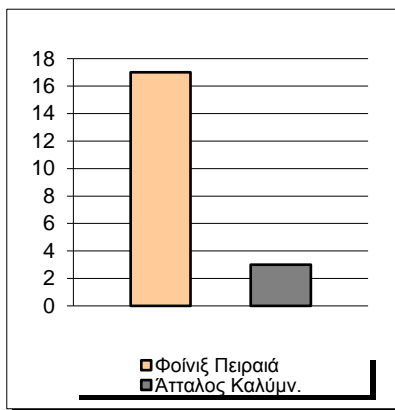

Starters - Subs ratio

Fastbreak Pts

Turnover Pts

Second Chance Pts

Possessions

Notes

Ο Φοίνιξ Πειραιά είχε 106 κατοχές
 εκ των οποίων κατέληξαν: 69 σε σουτ
 10 σε λάθος
 και 27 σε κερδ. φάουλ

GRAPHIC STATS

SCORE EVOLUTION

SCORE DIFFERENCE

LARGEST SCORING RUN

LARGEST LEAD