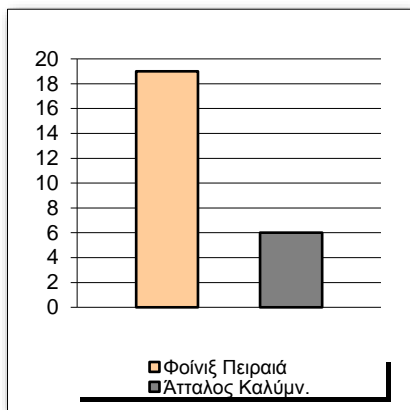

Starters - Subs ratio

Fastbreak Pts

Turnover Pts

Second Chance Pts

Possessions

Notes

Ο Φοίνιξ Πειραιά είχε 106 κατοχές
 εκ των οποίων κατέληξαν: 69 σε σουτ
 10 σε λάθος
 και 27 σε κερδ. φάουλ

GRAPHIC STATS

SCORE EVOLUTION

SCORE DIFFERENCE

LARGEST SCORING RUN

LARGEST LEAD