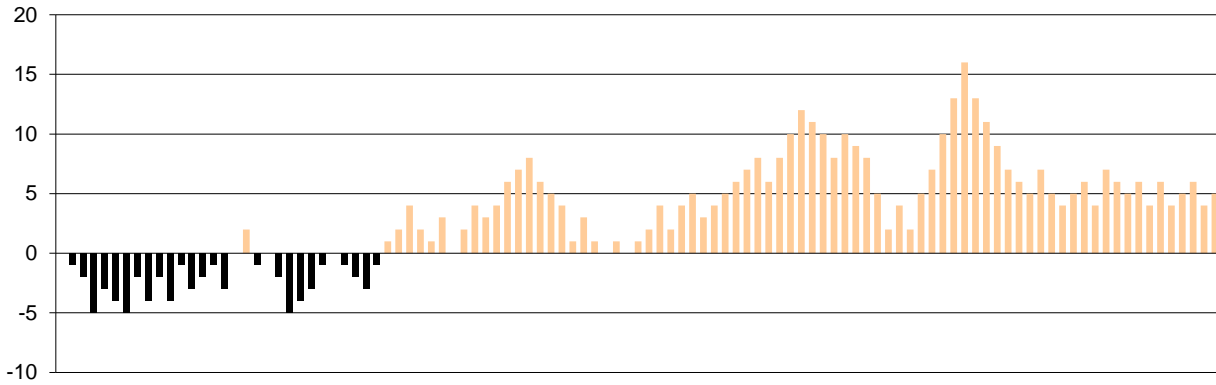

Starters - Subs ratio

Fastbreak Pts

Turnover Pts

Second Chance Pts

Possessions

Notes

Ο Φοίνιξ Πειραιά είχε 106 κατοχές
 εκ των οποίων κατέληξαν: 69 σε σουτ
 10 σε λάθος
 και 27 σε κερδ. φάουλ

GRAPHIC STATS

SCORE EVOLUTION

SCORE DIFFERENCE

LARGEST SCORING RUN

LARGEST LEAD