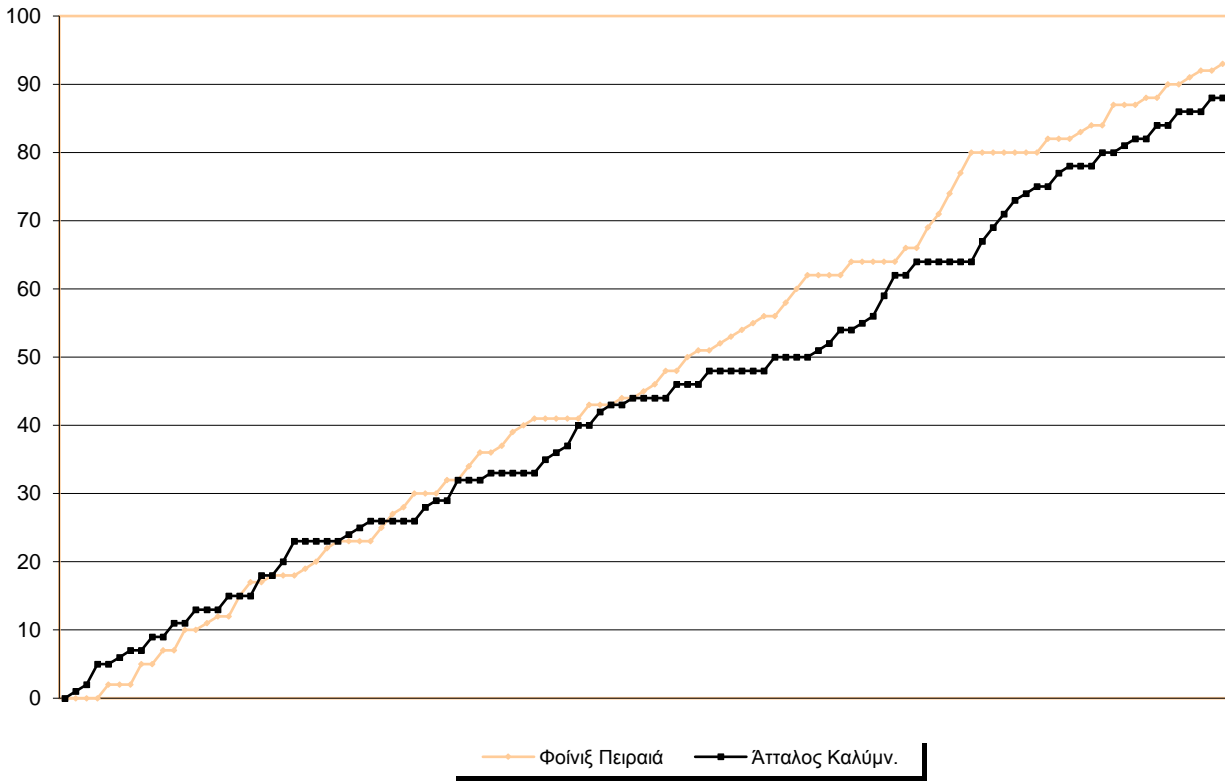

Starters - Subs ratio

Fastbreak Pts

Turnover Pts

Second Chance Pts

Possessions

Notes

Ο Φοίνιξ Πειραιά είχε 106 κατοχές
 εκ των οποίων κατέληξαν: 69 σε σουτ
 10 σε λάθος
 και 27 σε κερδ. φάουλ

GRAPHIC STATS

SCORE EVOLUTION

SCORE DIFFERENCE

LARGEST SCORING RUN

LARGEST LEAD